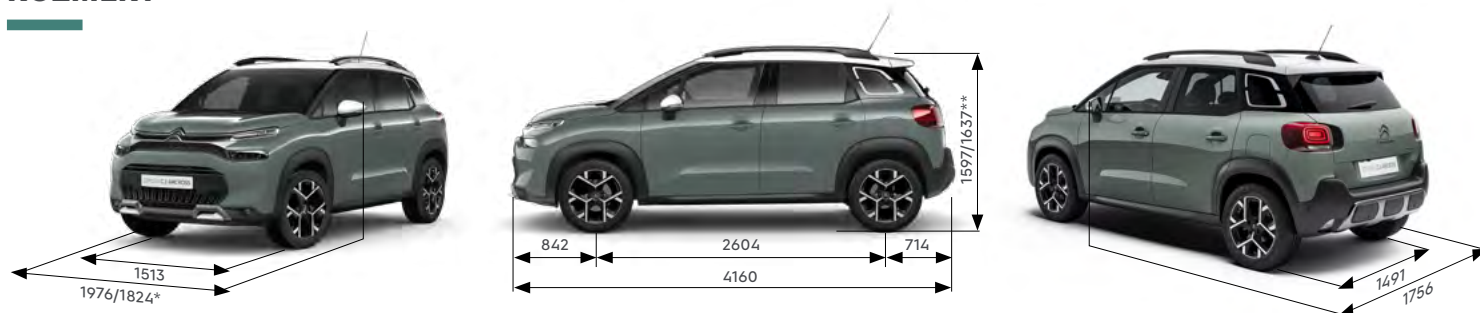

ŠTANDARDNÝ INTERIÉR (4YFT)

ROZMERY

* Zrkadlá sklopené / ** so strešnými nosičmi.

NA ÚVODNÚ STRANU

CITROËN C3 AIRCROSS PARAMETRE

MOTORY

PureTech 110 S&S

TYP MOTORA