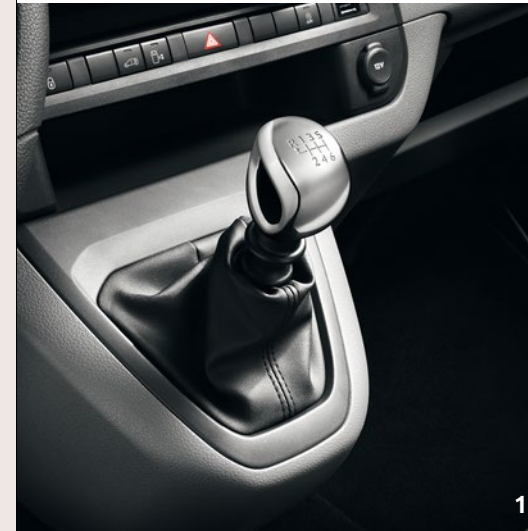

OTÁZKA ŠTÝLU

Ste jedinečný a váš SpaceTourer tiež.
S príslušenstvom a vybavením CITROËN
si vytvoríte vozidlo na svoj obraz.
Či ste kreatívny alebo konzervatívny typ
odzrkadlí vašu osobnosť vo všetkých líniách.

1. 1 - Hlavica riadiacej páky v prevedení zamak (BVM6)
2. 2 - Hlavica riadiacej páky v prevedení leštený hliník s červeným lemom (BVM6)
3. 3 - Hliníková opierka na nohu
4. 4 - Hliníkové dekoratívne obloženie na brzdový a spojkový pedál
5. 5 - Prahy dveri