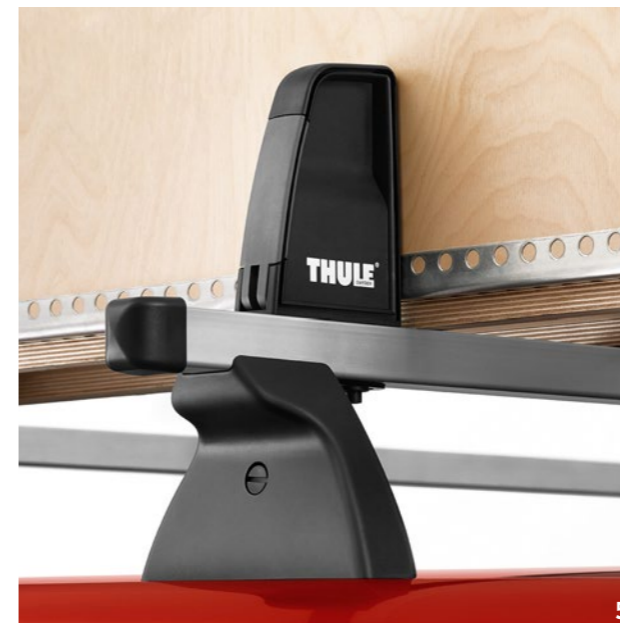

ĽUBOVOLNE MODULOVATEĽNÝ

S príslušenstvom CITROËN slobodne zariadíte interiér vášho nového vozidla Jumpy. Rada prispôbená rozmerom vášho modelu je zárukou úplne jednoduchej montáže. Priečka kabíny, či ochranná drevená sada ... podčiarknu celý potenciál vášho úžitkového vozidla.

- 4 - Ochranná sada – prírodné drevo
- 5 - Zarážky
- 6 - Strešné nosiče

STREŠNÉ NOSIČE

Strešné nosiče CITROËN sa jednoducho používajú a sú navrhnuté tak, aby umožňovali bezpečnú prepravu vašich strešných boxov alebo iného vybavenia.