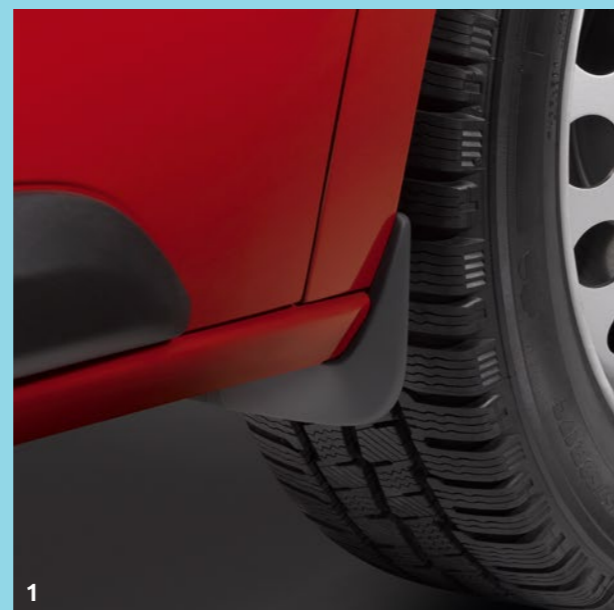

## PODLAHOVÉ KOBERCE

Koberce CITROËN sú navrhnuté tak, aby sa dokonale prispôbili špecifickým tvarom podlahy vášho vozidla. Predstavujú účinnú ochranu proti opotrebovaniu a nečistotám vo vozidle. Jednoducho sa používajú, sú pevné a odolné. Kým ich dokonalá prílnavosť k podlahe zabezpečuje ešte väčšiu bezpečnosť na strane vodiča, tak ich dizajn a kreativita dotvárajú interiér vozidla.