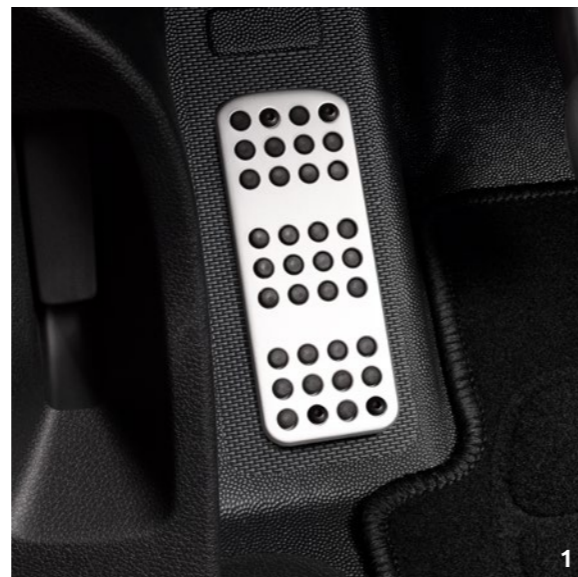

+ OTÁZKA ŠTÝLU

Ste jedinečný a váš Jumpy tiež.
S príslušenstvom a vybavením CITROËN
si vytvoríte vozidlo na svoj obraz. Či ste
kreatívny alebo konzervatívny typ odzrkadlí
vašu osobnosť vo všetkých líniách.

1