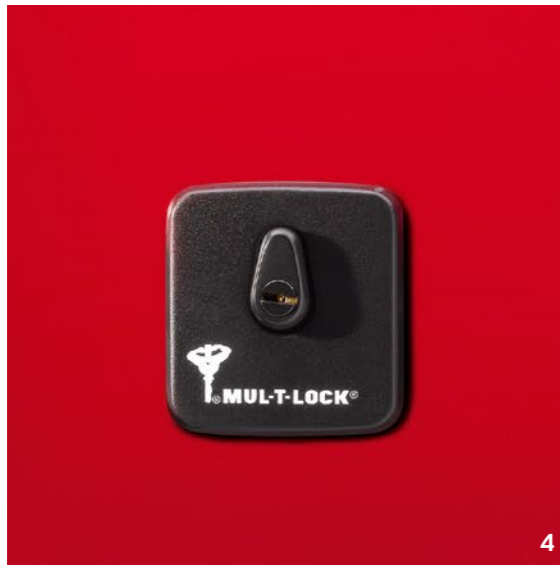

4 - Trojbodové zosilnené zámky MULT-LOCK
5 - Jednobodové bezpečnostné zámky ARMADLOCK
6 - Reflexné pásy