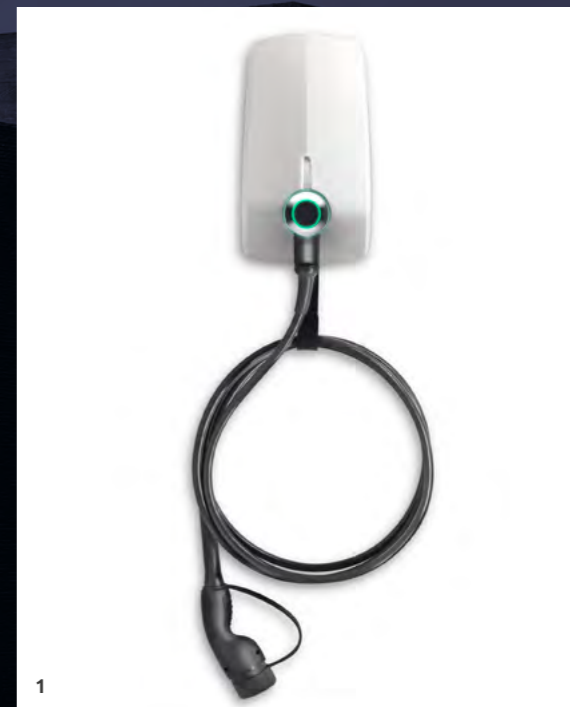

CITROËN

**NOVÝ CITROËN
C5 AIRCROSS SUV
PRÍSLUŠENSTVO**

OBSAH

S. 4 MOŽNOSTI NABÍJANIA

S. 6 PREPRAVA

S. 8 KOMFORT

S.10 OCHRANA

Citroën vám ponúka široký rad príslušenstva určeného pre váš Nový C5 Aircross SUV, ktoré je zamerané na starostlivosť o vaše vozidlo, na optimalizáciu komfortu a možnosti prepravy ako aj na ochranu karosérie. Neváhajte a prídte do najbližšieho servisu Citroën, kde vám poradíme a pomôžeme s jeho montážou.

NÁHRADNÉ
DIELY

MOŽNOSTI NABÍJANIA

Pre váš Nový Citroën C5 Aircross SUV sme pripravili rôzne možnosti nabíjania, ktoré sú jednoducho adaptovateľné na inštaláciu v domácich podmienkach. Náš sortiment káblov vám umožní nabíjanie kdekoľvek, či už doma alebo na dovolenke. Aby ste boli pokojnejší vyberte Prémiovú súpravu s univerzálnou nabíjačkou. Neváhajte a kontaktujte najbližšieho predajcu Citroën, kde získate viac informácií.

1. Nástenná nabíjačka Wall Box
2. Nabíjací kábel režimu 3 (7,4 kW)
3. Kábel na domáce použitie (režim 2)
4. Prémiová súprava s univerzálnou nabíjačkou
5. Taška na kábel

1

2

3

4

5

PREPRAVA

Potrebujete priestor navyše?
Prepravnú kapacitu vášho vozidla Nový Citroën C5 Aircross SUV môžete zväčšiť pomocou montáže strešného boxu. S vybraným príslušenstvom Citroën, ktoré je pevné a ľahko ovládateľné, môžete tiež bezpečne prepravovať svoje bicykle, lyže a snowboardy.