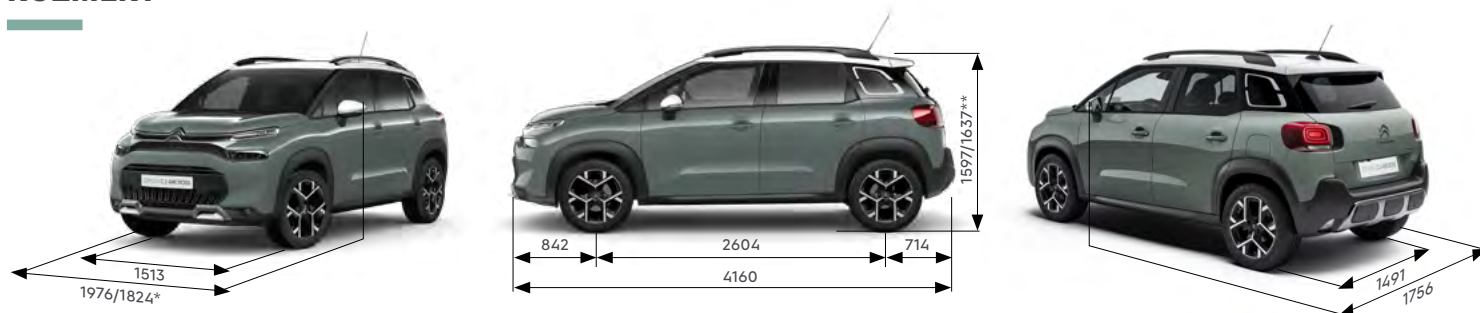

ŠTANDARDNÝ INTERIÉR (4YFT)

ROZMERY

* Zrkadlá sklopené / ** so strešnými nosičmi.

CITROËN C3 AIRCROSS PARAMETRE

MOTORY

PureTech 110 S&S

TYP MOTORA

Zážihový, prepĺňovaný turbodúchadlom, priame vysokotlakové vstrekovanie, 12 ventilov