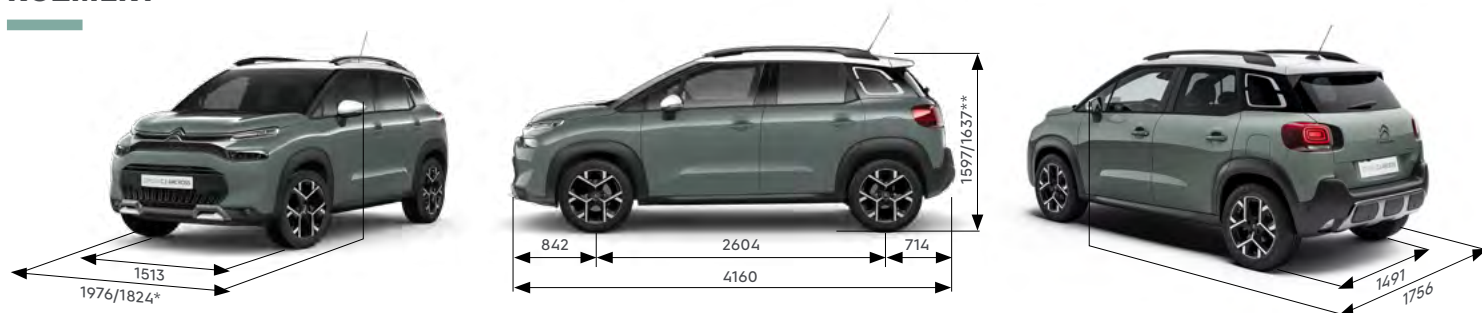

ŠTANDARDNÝ INTERIÉR (4YFT)

ROZMERY

* Zrkadlá sklopené / ** so strešnými nosičmi.

CITROËN C3 AIRCROSS PARAMETRE

MOTORY

PureTech 110 S&S

TYP MOTORA

Zážihový, prepĺňovaný turbodúchadlom, priame vysokotlakové vstrekovanie, 12 ventilov