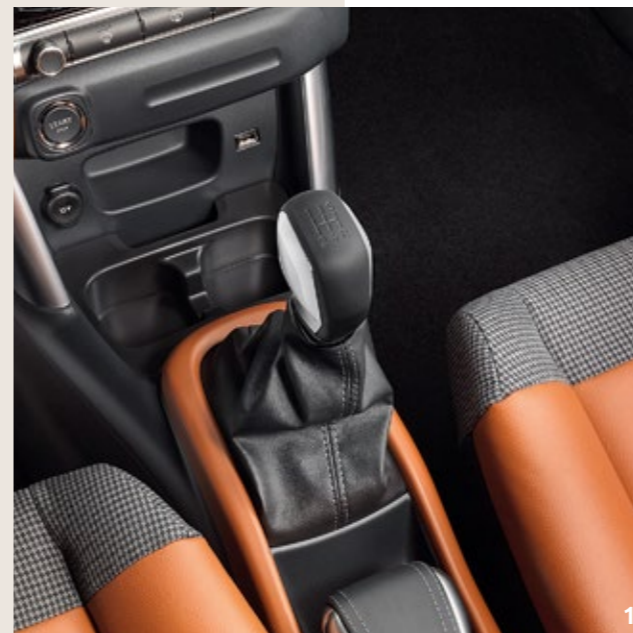

# JEDINEČNÝ ŠTÝL

Ste jedinečný a váš NOVÝ SUV  
CITROËN C3 AIRCROSS tiež.  
S príslušenstvom a vybavením  
CITROËN si vytvoríte vozidlo  
na svoj obraz.

3

- 1 - Hlavica riadiacej páky, vzhľad koža a hliník
- 2 - Súprava hliníkových pedálov
- 3 - Súprava 4 stredových krytiek bielych s oranžovým, strieborným, bielym okrajom
- 4 - Súprava 4 diskov z ľahkej zliatiny 16" Matrix
- 5 - Súprava 4 diskov z ľahkej zliatiny 17" 4 Ever